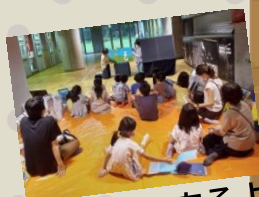

第31回

【展示】11/2
~11/13

中川西

地区センターまつり FESTIVAL

2022/11/13(日)

プログラム
詳細は裏面へ

9:45~15:00

都筑図書館所蔵の
たくさんの絵本が読めます!

展示

発表

おはなし会もあるよ
10:30~(申込不要)

みゃーごとちゅーずの
おでかけ図書館

10:00~14:00

プレイルーム

協力: 都筑区役所地域振興課
都筑図書館

11:00~13:00

ゲーム

各100円
お菓子釣り
輪投げ
(体育室)

14:30~

ビンゴ
(体育室)

ワーク
ショップ有

10:00~
販売
(ロビー)

焼き菓子
(ごぼうハウス)

アーティフィ
シャルフラワー
(シャンパトル
ブーケ)