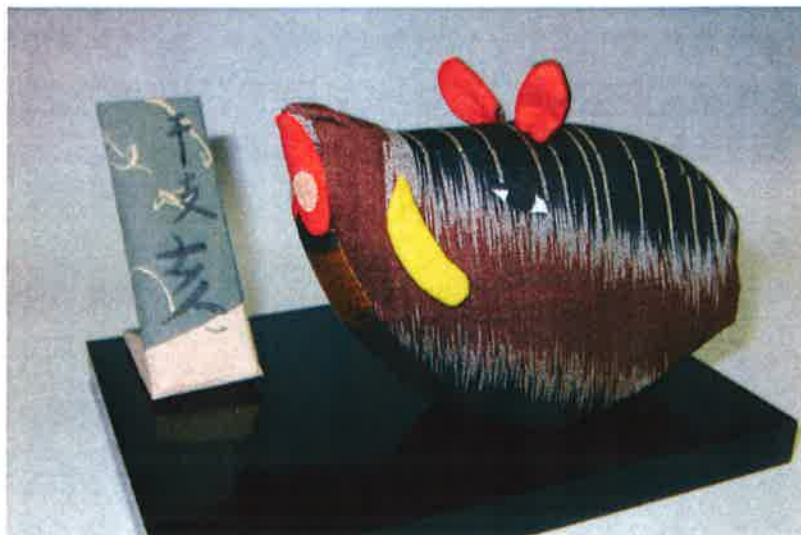

足利銘仙で作る干支飾り

平織りの絹織物で柔らかい見栄えの足利銘仙。

足利銘仙の布地を使って、

来年の干支「亥（いのしし）」の飾りを作ります。

- 講師：田口 千代子 先生
- 日時：12月12日、19日（各水曜日）
午前9時30分～12時00分
- 場所：北山田小学校コミュニティハウス 研修室
- 定員：8人
- 参加費：800円（材料費込み、2回分）
（希望者は108円で透明ケースを購入できます）
- 持ち物：裁縫道具、作品持ち帰り袋
- 申込み：11月12日（月）から電話または受付で（先着順）