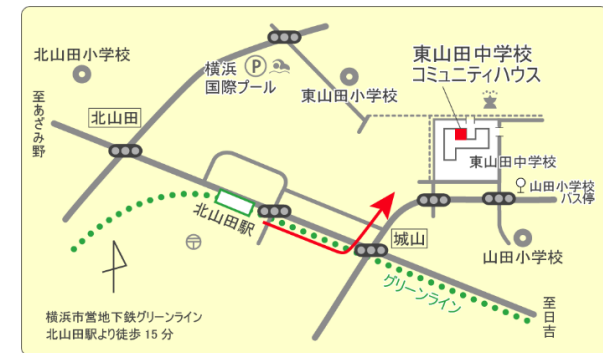

教養講座「保険のはなし」

～プロが伝える保険のノウハウ 人生設計を見直してみませんか～

◆日時:10月15日(土) 14:00～16:00

●1部:14:00～14:45 生命保険の仕組み・資産形成

●2部:15:00～16:00 子どもの保険・相続

◆対象:一般

◆定員:30名

◆場所:東山田コミュニティハウス 研修室

◆参加費:無料

◆申込み:9月15日(木)から先着順

東山田中学校コミュニティハウス

窓口または電話にて 045-591-7240

※講師等の詳細は裏面をご覧ください

【交通案内】

お越しの際は公共交通機関をご利用ください

■横浜市営地下鉄グリーンライン「北山田駅」②番出口より徒歩 15分

■東急田園都市線「鷺沼駅」より東急バス乗車

鷺 01 東山田営業所行き 「山田小学校」下車徒歩 2分

東山田中コミュニティハウス

045-591-7240

【休館日:毎週火曜・金曜】

認定特定非営利活動法人 つづき区民交流協会

<https://www.tsuzuki-koryu.org>