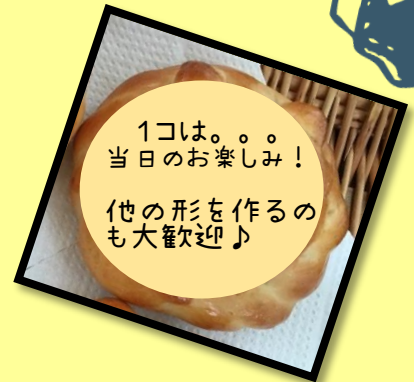

親子パン教室

楽しみながら、美味しいパンをつくりましょう！
親子で6コのふわふわ動物パンを焼きます。

8月25日(土) 9:30 ~ 13:00

あしあと

ライオンさん

1コは。。。
当日のお楽しみ！
他の形を作るのも大歓迎♪

講師：チュチュのパン教室の藤崎美穂先生

費用：小学生親子1組(2人)1600円 パン6個 ※講座1週間前からキャンセル料が発生します。