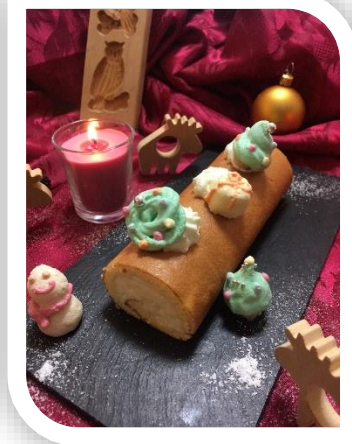

ままくらぶ 保育付 クリスマスケーキ作り

クリスマスロールケーキ～ホワイトチョコレートクリーム入り～
いろいろとアレンジが可能なロールケーキ。
クリスマスデコレーションで仕上げます!

イメージ

15cm×6 cm程度

【日時】12月4日(水)午前10時～11時40分

【募集】1歳～未就園児を持つ保護者15組

【参加費】800円 別途保育費400円

【講師】ハッピー☆ラボ(子育て支援サークル)