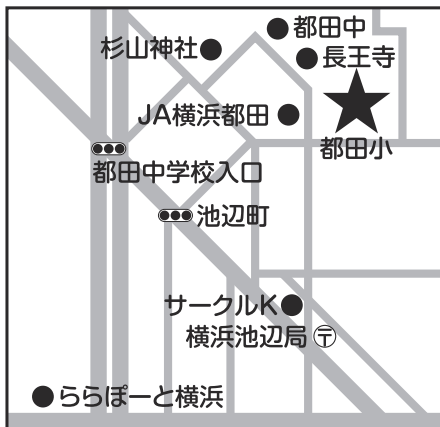

会場	住所	電話	相談日(毎週★)	時間
仲町台地区センタープレイルーム	仲町台2-7-2	943-9191	火曜日	午前10時～12時
			金曜日	午前10時～12時
北山田地区センタープレイルーム	北山田2-25-1	593-8200	火曜日	午前10時～12時
中川西地区センタープレイルーム	中川2-8-1	912-6973	水曜日	午後1時～3時
			木曜日	午前10時～12時
4月OPEN！ 中川中学校コミュニティハウス	大槌町240	591-3131	木曜日	午前10時～12時
加賀原地域ケアプラザ	加賀原1-22-32	944-4640	火曜日	午前10時～12時
川和小学校コミュニティハウス	川和町1463	934-8666	木曜日	午後1時～3時
つづきの丘小学校コミュニティハウス	荏田東1-22-1	945-2949	水曜日	午前10時～12時
都田小学校コミュニティハウス	池辺町2831	941-9522	水曜日	午前10時～12時
都筑中央公園レストハウス	茅ヶ崎中央57-8		金曜日	午前10時～12時
東山田中学校コミュニティハウス	東山田2-9-1	591-7240	金曜日	午前10時～12時
都筑地区センタープレイルーム	葛が谷2-1	941-8380	火曜日(●)	午前10時～12時

★祝日はお休みです
●都筑地区センターは毎月最終火曜日が休館日につきお休みです

仲町台地区センタープレイルーム

北山田地区センタープレイルーム

中川西地区センタープレイルーム

加賀原地域ケアプラザ

川和小学校コミュニティハウス

つづきの丘小学校コミュニティハウス

東山田中学校コミュニティハウス

都田小学校コミュニティハウス

都筑中央公園レストハウス

都筑地区センタープレイルーム