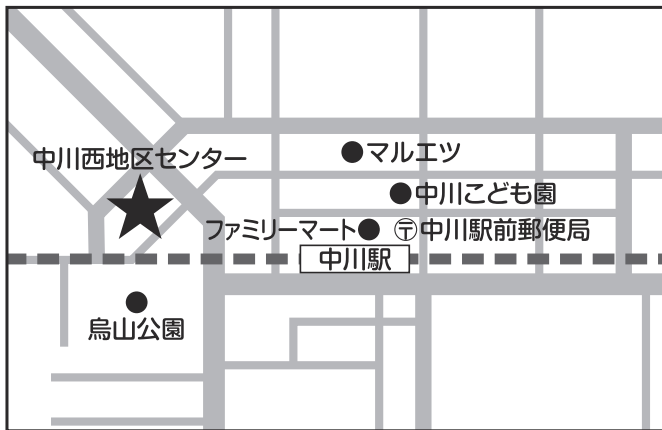

会場	住所	電話	相談日(毎週★)	時間
仲町台地区センタープレイルーム	仲町台2-7-2	943-9191	火曜日	午前10時～12時
			金曜日	午前10時～12時
北山田地区センタープレイルーム	北山田2-25-1	593-8200	火曜日	午前10時～12時
中川西地区センタープレイルーム	中川2-8-1	912-6973	水曜日	午後1時～3時
			木曜日	午前10時～12時
4月OPEN！ 中川中学校コミュニティハウス	大槌町240	591-3131	木曜日	午前10時～12時
加賀原地域ケアプラザ	加賀原1-22-32	944-4640	火曜日	午前10時～12時
川和小学校コミュニティハウス	川和町1463	934-8666	木曜日	午後1時～3時
つづきの丘小学校コミュニティハウス	荏田東1-22-1	945-2949	水曜日	午前10時～12時
都田小学校コミュニティハウス	池辺町2831	941-9522	水曜日	午前10時～12時
都筑中央公園レストハウス	茅ヶ崎中央57-8		金曜日	午前10時～12時
東山田中学校コミュニティハウス	東山田2-9-1	591-7240	金曜日	午前10時～12時
都筑地区センタープレイルーム	葛が谷2-1	941-8380	火曜日(●)	午前10時～12時

★祝日はお休みです
●都筑地区センターは毎月最終火曜日が休館日につきお休みです

仲町台地区センタープレイルーム

北山田地区センタープレイルーム

中川西地区センタープレイルーム

加賀原地域ケアプラザ

川和小学校コミュニティハウス

つづきの丘小学校コミュニティハウス

東山田中学校コミュニティハウス

都田小学校コミュニティハウス

都筑中央公園レストハウス

都筑地区センタープレイルーム