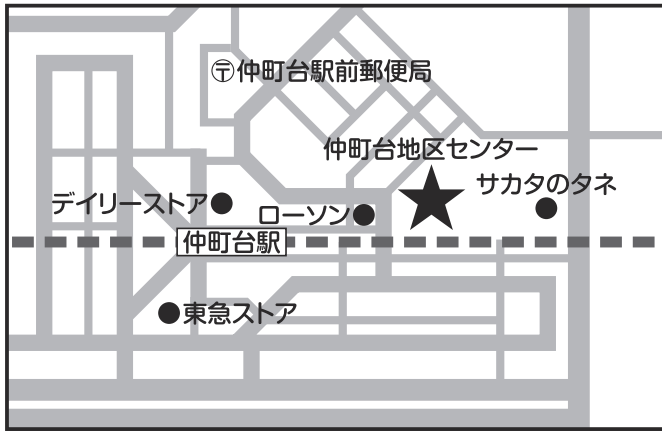

仲町台地区センタープレイルーム