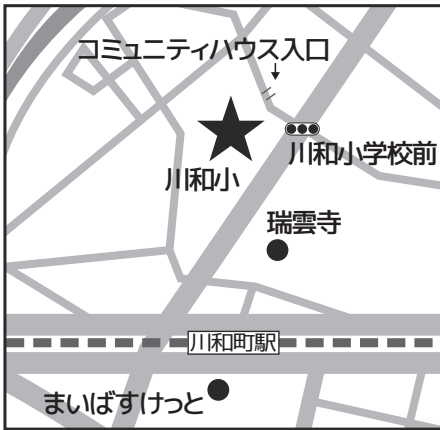

★祝日はお休みです
●都筑地区センターは毎月最終火曜日が休館日につきお休みです

仲町台地区センタープレイルーム

北山田地区センタープレイルーム

中川西地区センタープレイルーム

加賀原地域ケアプラザ

川和小学校コミュニティハウス

つづきの丘小学校コミュニティハウス

東山田中学校コミュニティハウス

都田小学校コミュニティハウス

都筑中央公園レストハウス

都筑地区センタープレイルーム