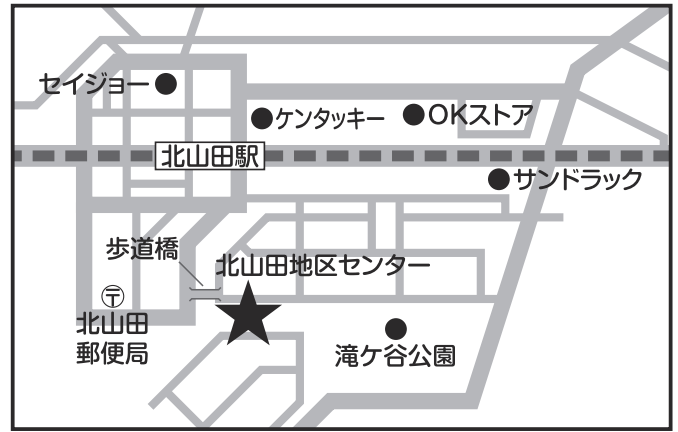

北山田地区センタープレイルーム