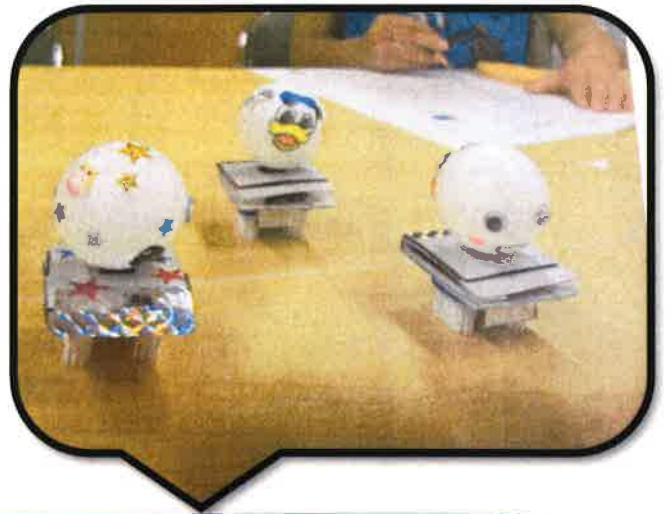

月面探査機を作ろう！

楽しい・かわいい・おもしろい！
振動で、あっち行ったり こっち来たり
あれこれ工夫して、私流のおもちゃを
完成させましょう！

- ◇日時 **12月2日(土) 午前10時～11時半**
- ◇場所 中川西地区センター 第1・2会議室
- ◇参加費 500円(当日集めます)
- ◇対象 小学生以上(小学2年生以下は保護者同伴)
- ◇募集人数 30名
- ◇講師 『ひととゆめのネットワーク』の皆様